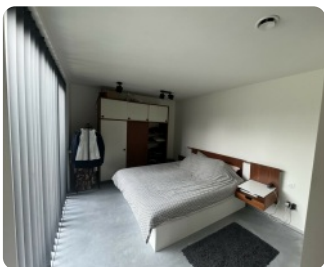

Donklaan 44,
9290 Berlare
Gelijkvloerse verd. + tuin

goemanvastgoed.be

90 m²

2

2

Gelijkvloers appartement te huur te Berlare

TE HUUR - nieuwbouwappartement in Berlare. Gelegen op het gelijkvloers met ruime tuin en inclusief 1 autostaanplaats.
Indeling: inkomhal, open keuken met leefruimte, berging, apart toilet, 2 slaapkamers, 2 badkamers, terras met tuin en tuinberging.
Graag een bezoek ter plaatse? 052 52 80 30 of info@goemanvastgoed.be

Gebouw

Bewoonbare oppervlakte: **90 m²**
Aantal gevels: **4**
Staat: **nieuw**

Indeling

Slaapkamers: **2**
Keuken: **Ja**
Keuken (type): **VS volledig geïnstalleerd**
Badkamers: **2**
Badkamer type: **douche**