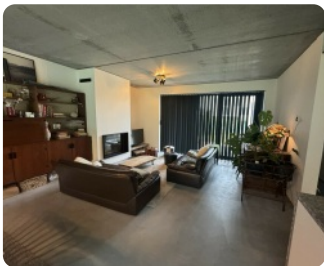

Donklaan 44,
9290 Berlare
Gelijkvloerse verd. + tuin

goemanvastgoed.be

90 m²

2

2

Gelijkvloers appartement te huur te Berlare

TE HUUR - nieuwbouwappartement in Berlare. Gelegen op het gelijkvloers met ruime tuin en inclusief 1 autostaanplaats.
Indeling: inkomhal, open keuken met leefruimte, berging, apart toilet, 2 slaapkamers, 2 badkamers, terras met tuin en tuinberging.
Graag een bezoek ter plaatse? 052 52 80 30 of info@goemanvastgoed.be